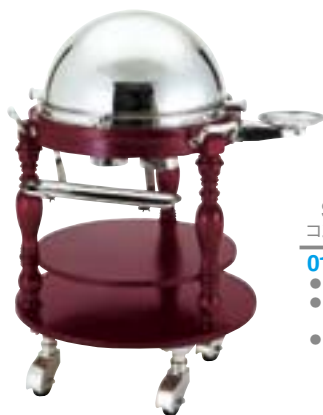

CONTINENTAL ROAST BEEF SERVICE WAGON/ROUND
コンチネンタル丸ローストビーフワゴン

0107 0030 ¥1,390,000

- 18-8 ST.ST+CHERRY WOOD
- FREE CASTER W/ COVER 100φ (mm)
- WITH FUEL CAN HOLDER