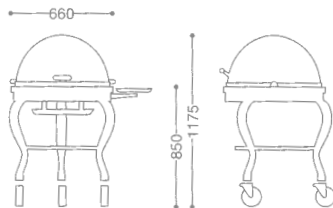

ROYAL GARSON WAGON
ロイヤルギャルソンワゴン

1. **0105 0060**   **¥660,000**
- 18-8 ST.ST+CHERRY WOOD
  - FREE CASTER 125φ (mm)
  - CHERRY WOOD+ URETHANE COATING