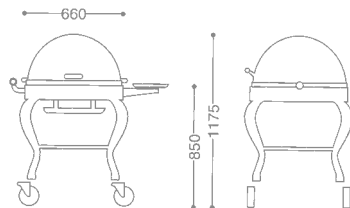

0103 0030 ¥1,900,000

- 18-8 ST.ST
- FREE CASTER 125φ (mm)
- WITH FUEL CAN HOLDER

● GOLD & SILVER RELATED is OPTIONAL REQUEST

BARON SMOKED SALMON WAGON/OBLONG
パロンスモークサーモンワゴン