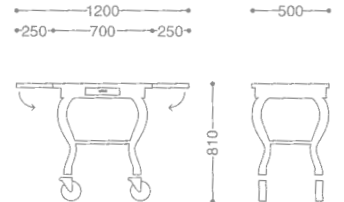

ROYAL SMOKED SALMON WAGON
ロイヤルスモークサーモンワゴン