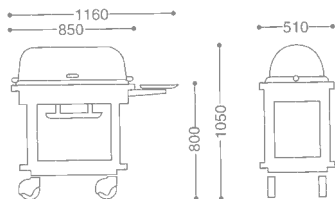

EUROPEAN ROAST BEEF SERVICE WAGON/OVAL

ヨーロッパ小判ローストビーフワゴン

0106 0080 ¥1,590,000

- 18-8 ST.ST+WOOD
- FREE CASTER 125φ (mm)
- WITH FUEL CAN HOLDER
- CHERRY WOOD+ URETHANE COATING