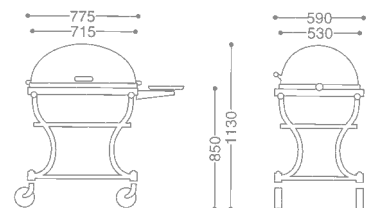

PIPE LEGS ROAST BEEF SERVICE WAGON/OVAL
パイプ脚小判ローストビーフワゴン

0108 0010 ¥1,460,000

- 18-8 ST.ST
- FREE CASTER 125φ (mm)
- WITH FUEL CAN HOLDER

● PRODUCE ON ORDER

ROYAL ROAST BEEF SERVICE WAGON/OBLONG
ロイヤル角ローストビーフワゴン