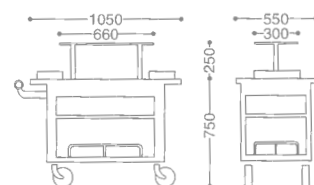

●PRODUCE ON ORDER

●SILVER PLATED is OPTIONAL

SERVICE WAGON