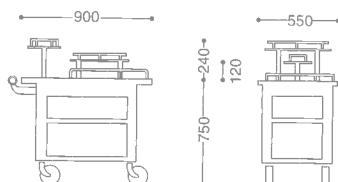

PRESTIGE COCKTAIL WAGON
プレステージカクテルワゴン
0101 0060 ¥956,000
●18-8 ST.ST+WOOD
●FREE CASTER
●CHERRY WOOD+URETHANE COATING