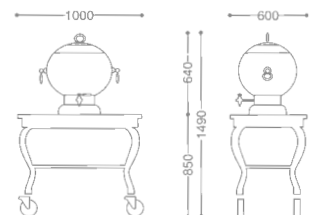

1. **0105 0030**   **¥770,000**
- 18-8 ST.ST+CHERRY WOOD
  - FREE CASTER 125φ (mm)
  - CHERRY WOOD+ URETHANE COATING
  - ARTIFICIAL MARBLE TOP