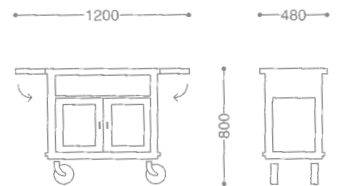

0116 0080   ¥870,000
● 18-8 ST.ST+WOOD
● FREE CASTER 125φ (mm)
● CHERRY WOOD+ URETHANE COATING