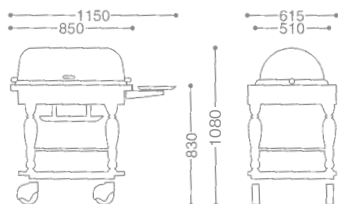

CONTINENTAL ROAST BEEF SERVICE WAGON/OBLONG
コンチネンタル角ローストビーフワゴン (桜材)

0107 0010 ¥1,590,000

- 18-8 ST.ST+CHERRY WOOD
- FREE CASTER W/ COVER 100φ (mm)
- WITH FUEL CAN HOLDER