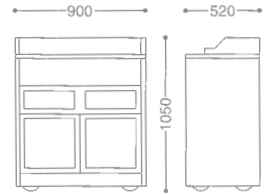

0116 0060   ¥460,000
● CASTER 100φ (mm)
● URETHANE FINISH PLATES

FRANKLY MINI BAR WAGON
フランクリーミニバーワゴン