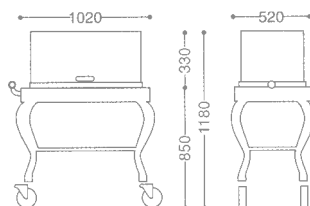

PIPE LEGS ROAST BEEF SERVICE WAGON/OVAL
パイプ脚小判ローストビーフワゴン

0108 0010 ¥1,460,000

- 18-8 ST.ST
- FREE CASTER 125φ (mm)
- WITH FUEL CAN HOLDER

● PRODUCE ON ORDER

ROYAL ROAST BEEF SERVICE WAGON/OBLONG
ロイヤル角ローストビーフワゴン