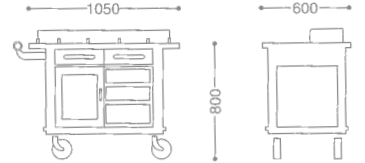

0116 0020   ¥1,390,000
● 18-8 ST.ST+WOOD
● FREE CASTER 125φ (mm)
● FOR USE WITH LIQUID PROPANE GAS (GAS IN CONTAINER SOLD SEPARATELY)
● CHERRY WOOD+URETHANE COATING