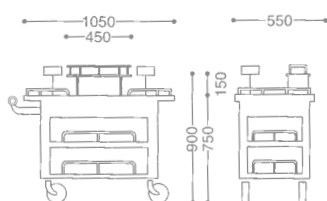

●PRODUCE ON ORDER

●SILVER PLATED is OPTIONAL

SERVICE WAGON