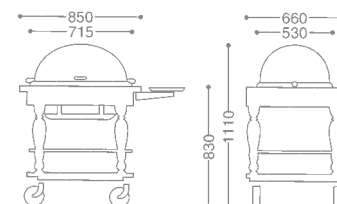

CONTINENTAL ROAST BEEF SERVICE WAGON/ROUND
コンチネンタル丸ローストビーフワゴン

0107 0030 ¥1,390,000

- 18-8 ST.ST+CHERRY WOOD
- FREE CASTER W/ COVER 100φ (mm)
- WITH FUEL CAN HOLDER