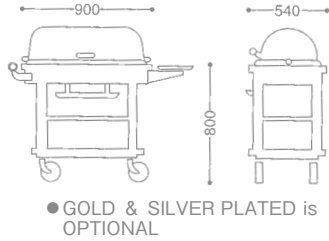

FRANKLY FLAMBEAU & GRILL WAGON
フランクリーフランベ&グリルワゴン