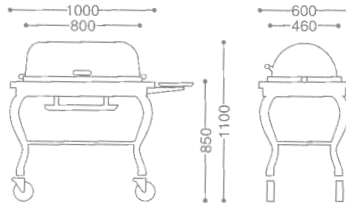

ROYAL FLAMBEAU WAGON
ロイヤルフランベワゴン

1. **0105 0040**   **¥840,000**
- 18-8 ST.ST+CHERRY WOOD
  - FREE CASTER 125φ (mm)
  - WITH FUEL CAN HOLDER
  - CHERRY WOOD+ URETHANE COATING+ ARTIFICIAL MARBLE TOP