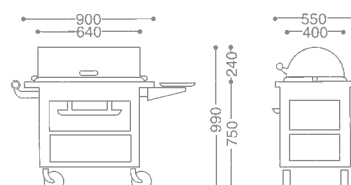

PRESTIGE SHERBET WAGON
プレステージシャーベットワゴン
0101 0050 ¥1,030,000
●18-8 ST.ST+WOOD
●FREE CASTER
●CHERRY WOOD+URETHANE COATING