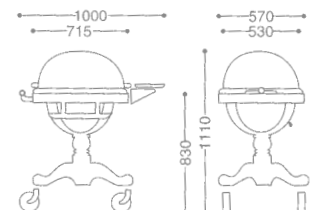

● SILVER PLATED is OPTIONAL

● PRODUCE ON ORDER

● MATERIALS, COATING, AND CONFIGURATION CAN BE MADE TO ORDER SO AS TO MATCH INTERIOR DESIGNS.
● その他インテリアに合った材質、塗装、形状に合わせることもできます。