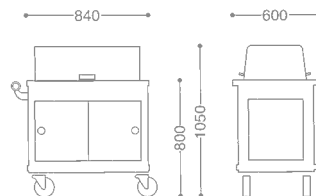

EUROPEAN SHERBET WAGON

ヨーロッパシャーベットワゴン

0106 0090 ¥850,000

- 18-8 ST.ST+WOOD
- FREE CASTER 125φ (mm)
- CHERRY WOOD+ URETHANE COATING

EUROPEAN CAKE WAGON

ヨーロッパケーキワゴン

0106 0100 ¥1,260,000

- 18-8 ST.ST+WOOD
- FREE CASTER 125φ (mm)
- CHERRY WOOD+ URETHANE COATING