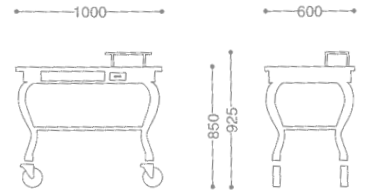

1. **0105 0020**   **¥1,450,000**
- 18-8 ST.ST+CHERRY WOOD
  - FREE CASTER 125φ (mm)
  - WITH FUEL CAN HOLDER