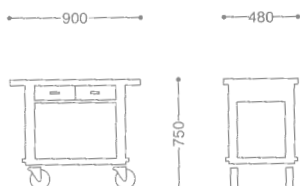

EUROPEAN GARSON WAGON

ヨーロッパギャルソンワゴン

0106 0030 ¥670,000

- 18-8 ST.ST+WOOD
- FREE CASTER 125φ (mm)
- CHERRY WOOD+ URETHANE COATING

EUROPEAN DESSERT WAGON B

ヨーロッパデザートワゴンB

0106 0065 ¥1,420,000

- 18-8 ST.ST+WOOD
- FREE CASTER 125φ (mm)
- CHERRY WOOD+ URETHANE COATING
- ACRYLIC HOLDER