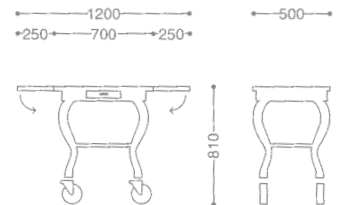

ROYAL SMOKED SALMON WAGON
ロイヤルスモークサーモンワゴン