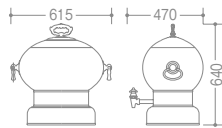

COFFEE URN/OVAL
コーヒーアーン小判

1. **0107 0081**   **¥710,000**
2. 19(ℓ) 641 (oz)
   - 18-8 ST.ST
   - WITH FUEL CAN HOLDER

CONTINENTAL CAKE WAGON/OBLONG
コンチネンタル角ケーキワゴン

1. **0107 0070**   **¥999,000**
- 18-8 ST.ST+CHERRY WOOD
  - FREE CASTER 125φ (mm)