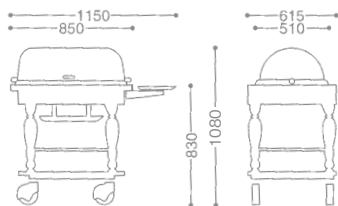

CONTINENTAL ROAST BEEF SERVICE WAGON/OBLONG
コンチネンタル角ローストビーフワゴン (桜材)

0107 0010 ¥1,590,000

- 18-8 ST.ST+CHERRY WOOD
- FREE CASTER W/ COVER 100φ (mm)
- WITH FUEL CAN HOLDER