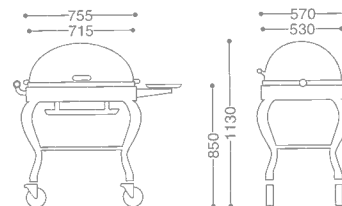

BARON ROAST BEEF SERVICE WAGON/OVAL
 バロン小判ローストビーフワゴン

0103 0020 ¥1,950,000

- 18-8 ST.ST
- FREE CASTER 125φ (mm)
- WITH FUEL CAN HOLDER

● GOLD & SILVER RELATED is OPTIONAL REQUEST

BARON ROAST BEEF SERVICE WAGON/ROUND
 バロン丸ローストビーフワゴン