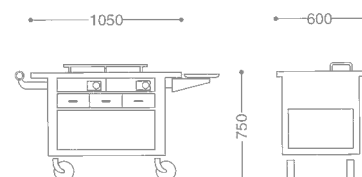

PRESTIGE FLAMBEAU WAGON/TWIN
プレステージフランベワゴン(ツイン)
0101 0110 ¥1,197,000
●18-8 ST.ST+WOOD
●FREE CASTER
●CHERRY WOOD+URETHANE COATING

●PRODUCE ON ORDER

●SILVER PLATED is OPTIONAL