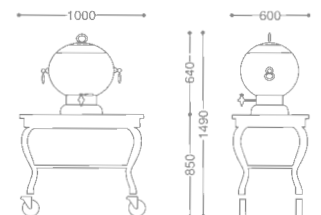

1. **0105 0030**   **¥770,000**
- 18-8 ST.ST+CHERRY WOOD
  - FREE CASTER 125φ (mm)
  - CHERRY WOOD+ URETHANE COATING
  - ARTIFICIAL MARBLE TOP