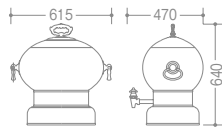

COFFEE URN/OVAL
コーヒーアーン小判

1. **0107 0081**   ¥710,000
2. 19(ℓ) 641 (oz)
   - 18-8 ST.ST
   - WITH FUEL CAN HOLDER

CONTINENTAL CAKE WAGON/OBLONG
コンチネンタル角ケーキワゴン

1. **0107 0070**   ¥999,000
- 18-8 ST.ST+CHERRY WOOD
  - FREE CASTER 125φ (mm)