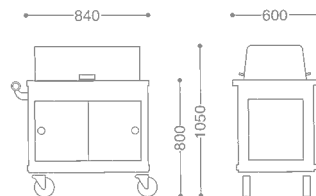

EUROPEAN CAKE WAGON

ヨーロッパケーキワゴン

0106 0100 ¥1,260,000

- 18-8 ST.ST+WOOD
- FREE CASTER 125φ (mm)
- CHERRY WOOD+ URETHANE COATING