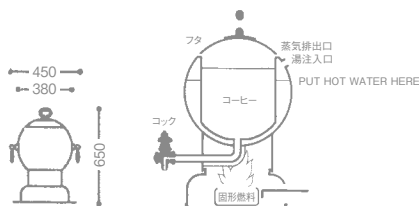

COFFEE URN/ROUND
丸コーヒーアーン

1. **0109 0010**   ¥556,000
2. 11(ℓ) 371 (oz)
   - 18-8 ST.ST
   - WITH FUEL CAN HOLDER

- PUT APPROX 11ℓ HOT WATER INTO OUTSIDE CONTAINER
- PUT 80°C COFFEE INTO INSIDE CONTAINER
- CAN KEEP SAME TEMPERATURE FOR 1.5~2.0 HOURS IN CASE OF USING LARGE SIZE FUEL CAN.
- 外容器に熱湯を約11ℓ入れてください。湯量はほとんど減らないので、最初の注湯で長時間もちます。
- コーヒーは約80℃のものを入れてください。適温が保てます。
- 特大固形燃料を全開で使った場合、約1時間30分~2時間ももちます。

GRACE ROAST BEEF SERVICE WAGON/OVAL.
グレース小判ローストビーフワゴン

1. **0102 0020**   ¥1,980,000
- 18-8 ST.ST+WOO (MAHOGANY FINISH)
  - FREE CASTER 125φ (mm)
  - WITH FUEL CAN HOLDER