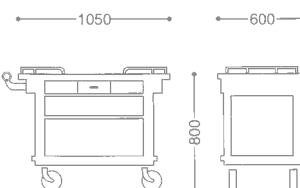

● GOLD & SILVER PLATED is OPTIONAL

FRANKLY SIDE TABLE WAGON A TYPE
 フランクリーサイドテーブルワゴンA

0116 0060 **¥460,000**
 ● CASTER 100φ (mm)
 ● URETHANE FINISH PLATES

FRANKLY MINI BAR WAGON
 フランクリーミニバーワゴン

0116 0030 **¥1,080,000**
 ● 18-8 ST.ST+WOOD
 ● FREE CASTER 125φ (mm)
 ● CHERRY WOOD+ URETHANE COATING