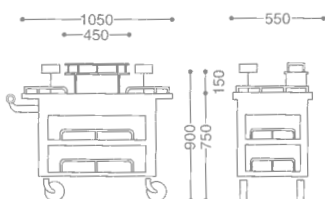

●PRODUCE ON ORDER

●SILVER PLATED is OPTIONAL