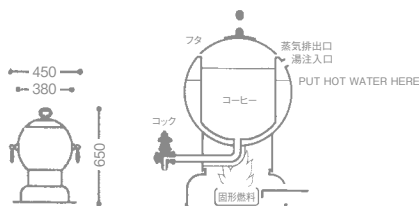

COFFEE URN/ROUND
丸コーヒーアーン

1. **0109 0010**   **¥556,000**
2. 11(ℓ) 371 (oz)
   - 18-8 ST.ST
   - WITH FUEL CAN HOLDER

- PUT APPROX 11ℓ HOT WATER INTO OUTSIDE CONTAINER
- PUT 80°C COFFEE INTO INSIDE CONTAINER
- CAN KEEP SAME TEMPERATURE FOR 1.5~2.0 HOURS IN CASE OF USING LARGE SIZE FUEL CAN.
- 外容器に熱湯を約11ℓ入れてください。湯量はほとんど減らないので、最初の注湯で長時間もちます。
- コーヒーは約80℃のものを入れてください。適温が保てます。
- 特大固形燃料を全開で使った場合、約1時間30分~2時間ももちます。

GRACE ROAST BEEF SERVICE WAGON/OVAL.
グレース小判ローストビーフワゴン

1. **0102 0020**   **¥1,980,000**
- 18-8 ST.ST+WOO (MAHOGANY FINISH)
  - FREE CASTER 125φ (mm)
  - WITH FUEL CAN HOLDER