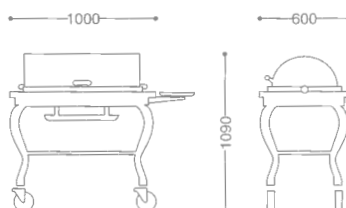

1. **0105 0050**   **¥1,125,000**
- 18-8 ST.ST+CHERRY WOOD
  - FREE CASTER 125φ (mm)
  - ARTIFICIAL MARBLE TOP+ CHERRY WOOD+ URETHANE COATING

ROYAL SERVICE WAGON
ロイヤルサービスワゴン