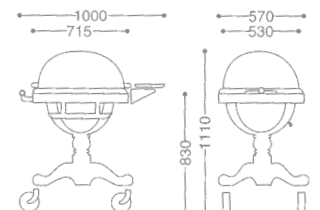

● SILVER PLATED is OPTIONAL

● PRODUCE ON ORDER

● MATERIALS, COATING, AND CONFIGURATION CAN BE MADE TO ORDER SO AS TO MATCH INTERIOR DESIGNS.
● その他インテリアに合った材質、塗装、形状に合わせることもできます。