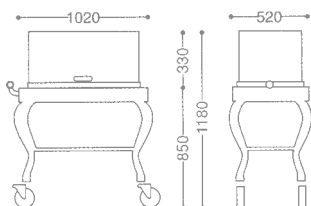

PIPE LEGS ROAST BEEF SERVICE WAGON/OVAL
 パイプ脚小判ローストビーフワゴン

0108 0010 ¥1,460,000

- 18-8 ST.ST
- FREE CASTER 125φ (mm)
- WITH FUEL CAN HOLDER

● PRODUCE ON ORDER

ROYAL ROAST BEEF SERVICE WAGON/OBLONG
ロイヤル角ローストビーフワゴン