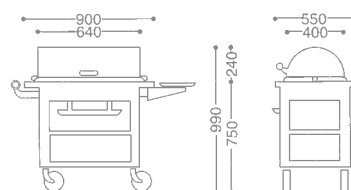

PRESTIGE SHERBET WAGON
プレステージシャーベットワゴン
0101 0050 ¥1,030,000
●18-8 ST.ST+WOOD
●FREE CASTER
●CHERRY WOOD+URETHANE COATING