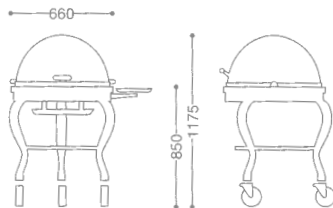

ROYAL GARÇON WAGON
ロイヤルギャルソンワゴン

1. **0105 0060**   **¥660,000**
- 18-8 ST.ST+CHERRY WOOD
  - FREE CASTER 125φ (mm)
  - CHERRY WOOD+ URETHANE COATING