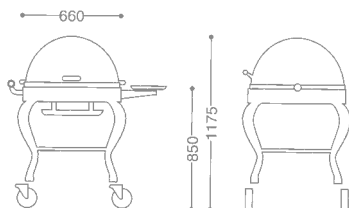

0103 0030   ¥1,900,000
● 18-8 ST.ST
● FREE CASTER 125φ (mm)
● WITH FUEL CAN HOLDER

● GOLD & SILVER RELATED is OPTIONAL REQUEST

BARON SMOKED SALMON WAGON/OBLONG
バロンスモークサーモンワゴン