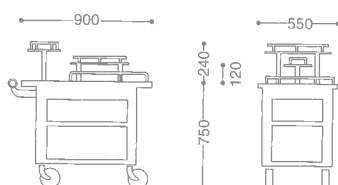

PRESTIGE COCKTAIL WAGON
プレステージカクテルワゴン
0101 0060 ¥956,000
●18-8 ST.ST+WOOD
●FREE CASTER
●CHERRY WOOD+URETHANE COATING