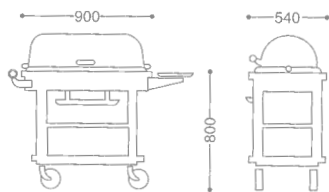

● GOLD & SILVER PLATED is OPTIONAL