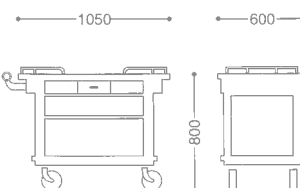

● GOLD & SILVER PLATED is OPTIONAL

FRANKLY SIDE TABLE WAGON A TYPE
 フランクリーサイドテーブルワゴンA

0116 0060 ¥460,000
 ● CASTER 100φ (mm)
 ● URETHANE FINISH PLATES

FRANKLY MINI BAR WAGON
 フランクリーミニバーワゴン

0116 0030 ¥1,080,000
 ● 18-8 ST.ST+WOOD
 ● FREE CASTER 125φ (mm)
 ● CHERRY WOOD+ URETHANE COATING