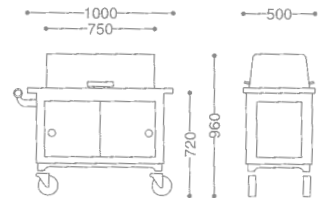

CONTINENTAL COFFEE URN WAGON/OVAL.

コンチネンタルコーヒーアーンワゴン

1. **0107 0080**   **¥1,345,000**
2. 19(ℓ) 641 (oz)
   - 18-8 ST.ST+CHERRY WOOD
   - FREE CASTER
   - W/COVER 100φ (mm)
   - WITH FUEL CAN HOLDER

COFFEE URN/OVAL
コーヒーアーン小判

1. **0107 0081**   **¥710,000**
2. 19(ℓ) 641 (oz)
   - 18-8 ST.ST
   - WITH FUEL CAN HOLDER

CONTINENTAL CAKE WAGON/OBLONG
コンチネンタル角ケーキワゴン

1. **0107 0070**   **¥999,000**
- 18-8 ST.ST+CHERRY WOOD
  - FREE CASTER 125φ (mm)

COFFEE URN/ROUND
丸コーヒーアーン

1. **0109 0010**   **¥556,000**
2. 11(ℓ) 371 (oz)
   - 18-8 ST.ST
   - WITH FUEL CAN HOLDER

- PUT APPROX 11ℓ HOT WATER INTO OUTSIDE CONTAINER
- PUT 80°C COFFEE INTO INSIDE CONTAINER
- CAN KEEP SAME TEMPERATURE FOR 1.5~2.0 HOURS IN CASE OF USING LARGE SIZE FUEL CAN.
- 外容器に熱湯を約11ℓ入れてください。湯量はほとんど減らないので、最初の注湯で長時間もちます。
- コーヒーは約80℃のものを入れてください。適温が保てます。
- 特大固形燃料を全開で使った場合、約1時間30分~2時間ももちます。

GRACE ROAST BEEF SERVICE WAGON/OVAL.
グレース小判ローストビーフワゴン

1. **0102 0020**   **¥1,980,000**
- 18-8 ST.ST+WOO (MAHOGANY FINISH)
  - FREE CASTER 125φ (mm)
  - WITH FUEL CAN HOLDER

● SILVER PLATED is OPTIONAL

● PRODUCE ON ORDER

● MATERIALS, COATING, AND CONFIGURATION CAN BE MADE TO ORDER SO AS TO MATCH INTERIOR DESIGNS.
● その他インテリアに合った材質、塗装、形状に合わせることもできます。