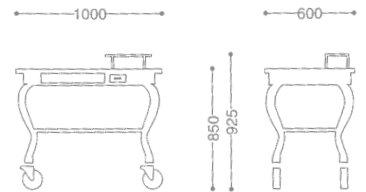

ROYAL ROAST BEEF SERVICE WAGON/ROUND
ロイヤル丸ローストビーフワゴン

1. **0105 0020**   **¥1,450,000**
- 18-8 ST.ST+CHERRY WOOD
  - FREE CASTER 125φ (mm)
  - WITH FUEL CAN HOLDER