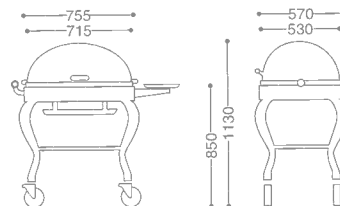

BARON ROAST BEEF SERVICE WAGON/OVAL
 バロン小判ローストビーフワゴン

0103 0020 ¥1,950,000
 ● 18-8 ST.ST
 ● FREE CASTER 125φ (mm)
 ● WITH FUEL CAN HOLDER

● GOLD & SILVER RELATED is OPTIONAL REQUEST

BARON ROAST BEEF SERVICE WAGON/ROUND
 バロン丸ローストビーフワゴン