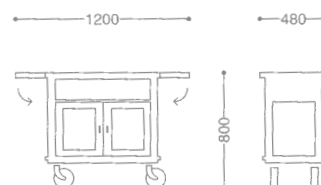

0116 0080   **¥870,000**
● 18-8 ST.ST+WOOD
● FREE CASTER 125φ (mm)
● CHERRY WOOD+ URETHANE COATING