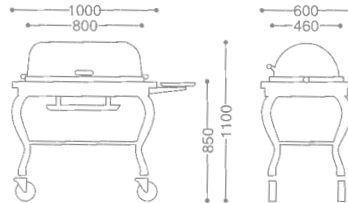

ROYAL FLAMBEAU WAGON
ロイヤルフランベワゴン

1. **0105 0040**   **¥840,000**
- 18-8 ST.ST+CHERRY WOOD
  - FREE CASTER 125φ (mm)
  - WITH FUEL CAN HOLDER
  - CHERRY WOOD+ URETHANE COATING+ ARTIFICIAL MARBLE TOP