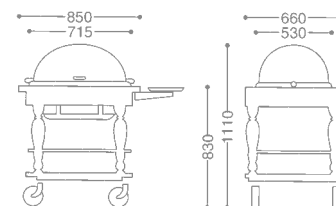

CONTINENTAL ROAST BEEF SERVICE WAGON/ROUND
コンチネンタル丸ローストビーフワゴン

0107 0030 ¥1,390,000

- 18-8 ST.ST+CHERRY WOOD
- FREE CASTER W/ COVER 100φ (mm)
- WITH FUEL CAN HOLDER