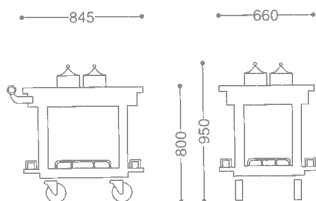

ヨーロッパ小判ローストビーフワゴン

0106 0080 ¥1,590,000

- 18-8 ST.ST+WOOD
- FREE CASTER 125φ (mm)
- WITH FUEL CAN HOLDER
- CHERRY WOOD+ URETHANE COATING

EUROPEAN SHERBET WAGON

ヨーロッパシャーベットワゴン

0106 0090 ¥850,000

- 18-8 ST.ST+WOOD
- FREE CASTER 125φ (mm)
- CHERRY WOOD+ URETHANE COATING