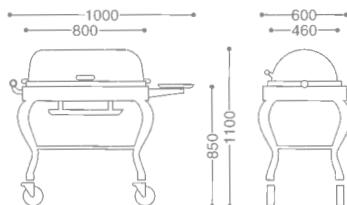

BARON ROAST BEEF SERVICE WAGON/OVAL
 バロン小判ローストビーフワゴン

0103 0020 ¥1,950,000

- 18-8 ST.ST
- FREE CASTER 125φ (mm)
- WITH FUEL CAN HOLDER

● GOLD & SILVER RELATED is OPTIONAL REQUEST

BARON ROAST BEEF SERVICE WAGON/ROUND
 バロン丸ローストビーフワゴン