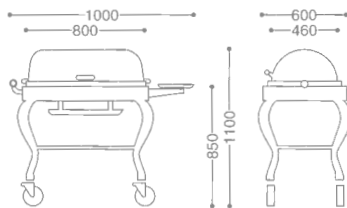

BARON ROAST BEEF SERVICE WAGON/OVAL
 バロン小判ローストビーフワゴン

0103 0020 ¥1,950,000
 ● 18-8 ST.ST
 ● FREE CASTER 125φ (mm)
 ● WITH FUEL CAN HOLDER

● GOLD & SILVER RELATED is OPTIONAL REQUEST

BARON ROAST BEEF SERVICE WAGON/ROUND
 バロン丸ローストビーフワゴン