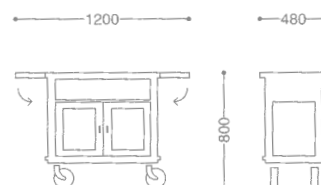

0116 0080   ¥870,000
● 18-8 ST.ST+WOOD
● FREE CASTER 125φ (mm)
● CHERRY WOOD+ URETHANE COATING