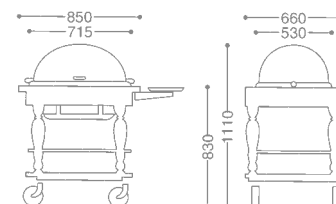

CONTINENTAL ROAST BEEF SERVICE WAGON/ROUND
コンチネンタル丸ローストビーフワゴン

0107 0030 ¥1,390,000

- 18-8 ST.ST+CHERRY WOOD
- FREE CASTER W/ COVER 100φ (mm)
- WITH FUEL CAN HOLDER