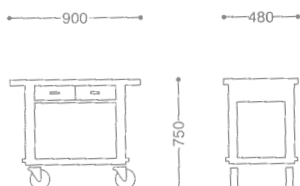

EUROPEAN CAKE WAGON

ヨーロッパケーキワゴン

0106 0100 ¥1,260,000

- 18-8 ST.ST+WOOD
- FREE CASTER 125φ (mm)
- CHERRY WOOD+ URETHANE COATING

EUROPEAN GARSON WAGON

ヨーロッパギャルソンワゴン

0106 0030 ¥670,000

- 18-8 ST.ST+WOOD
- FREE CASTER 125φ (mm)
- CHERRY WOOD+ URETHANE COATING