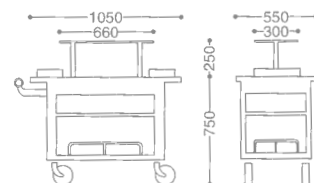

●PRODUCE ON ORDER

●SILVER PLATED is OPTIONAL