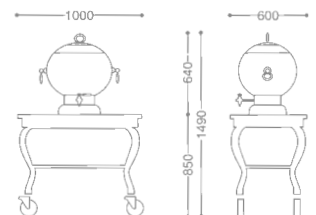

1. **0105 0030**   **¥770,000**
- 18-8 ST.ST+CHERRY WOOD
  - FREE CASTER 125φ (mm)
  - CHERRY WOOD+ URETHANE COATING
  - ARTIFICIAL MARBLE TOP