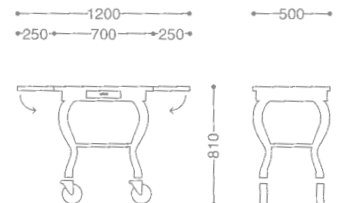

ROYAL SMOKED SALMON WAGON
ロイヤルスモークサーモンワゴン