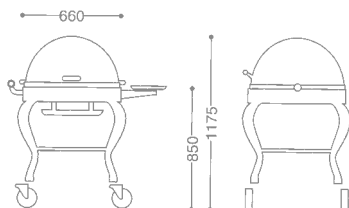

0103 0030 ¥1,900,000

- 18-8 ST.ST
- FREE CASTER 125φ (mm)
- WITH FUEL CAN HOLDER

● GOLD & SILVER RELATED is OPTIONAL REQUEST

BARON SMOKED SALMON WAGON/OBLONG
バロンスモークサーモンワゴン