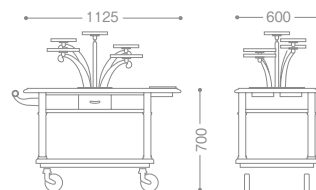

● PRODUCE ON ORDER