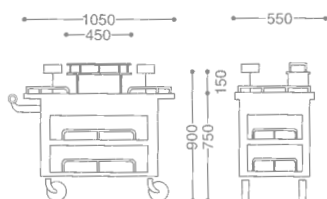

●PRODUCE ON ORDER

●SILVER PLATED is OPTIONAL