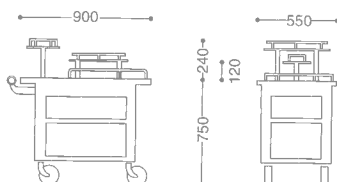

PRESTIGE COCKTAIL WAGON
プレステージカクテルワゴン
0101 0060 ¥956,000
●18-8 ST.ST+WOOD
●FREE CASTER
●CHERRY WOOD+URETHANE COATING