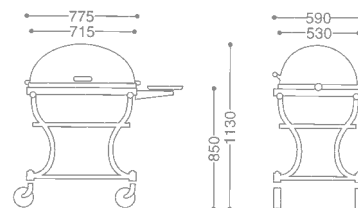

PIPE LEGS ROAST BEEF SERVICE WAGON/OVAL
 パイプ脚小判ローストビーフワゴン

0108 0010 ¥1,460,000
 ● 18-8 ST.ST
 ● FREE CASTER 125φ (mm)
 ● WITH FUEL CAN HOLDER

● PRODUCE ON ORDER

ROYAL ROAST BEEF SERVICE WAGON/OBLONG
ロイヤル角ローストビーフワゴン