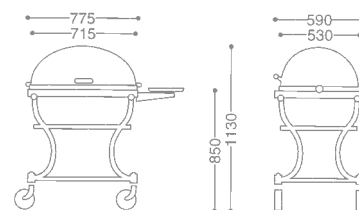

PIPE LEGS ROAST BEEF SERVICE WAGON/OVAL
 パイプ脚小判ローストビーフワゴン

0108 0010 ¥1,460,000

- 18-8 ST.ST
- FREE CASTER 125φ (mm)
- WITH FUEL CAN HOLDER

● PRODUCE ON ORDER

ROYAL ROAST BEEF SERVICE WAGON/OBLONG
ロイヤル角ローストビーフワゴン