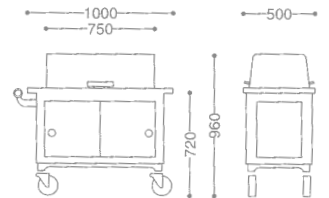

CONTINENTAL COFFEE URN WAGON/OVAL.

コンチネンタルコーヒーアーンワゴン

1. **0107 0080**   ¥1,345,000
2. 19(ℓ) 641 (oz)
   - 18-8 ST.ST+CHERRY WOOD
   - FREE CASTER
   - W/COVER 100φ (mm)
   - WITH FUEL CAN HOLDER

COFFEE URN/OVAL
コーヒーアーン小判

1. **0107 0081**   ¥710,000
2. 19(ℓ) 641 (oz)
   - 18-8 ST.ST
   - WITH FUEL CAN HOLDER

CONTINENTAL CAKE WAGON/OBLONG
コンチネンタル角ケーキワゴン

1. **0107 0070**   ¥999,000
- 18-8 ST.ST+CHERRY WOOD
  - FREE CASTER 125φ (mm)

COFFEE URN/ROUND
丸コーヒーアーン

1. **0109 0010**   ¥556,000
2. 11(ℓ) 371 (oz)
   - 18-8 ST.ST
   - WITH FUEL CAN HOLDER

- PUT APPROX 11ℓ HOT WATER INTO OUTSIDE CONTAINER
- PUT 80°C COFFEE INTO INSIDE CONTAINER
- CAN KEEP SAME TEMPERATURE FOR 1.5~2.0 HOURS IN CASE OF USING LARGE SIZE FUEL CAN.
- 外容器に熱湯を約11ℓ入れてください。湯量はほとんど減らないので、最初の注湯で長時間もちます。
- コーヒーは約80℃のものを入れてください。適温が保てます。
- 特大固形燃料を全開で使った場合、約1時間30分~2時間ももちます。

GRACE ROAST BEEF SERVICE WAGON/OVAL.
グレース小判ローストビーフワゴン

1. **0102 0020**   ¥1,980,000
- 18-8 ST.ST+WOO (MAHOGANY FINISH)
  - FREE CASTER 125φ (mm)
  - WITH FUEL CAN HOLDER

● SILVER PLATED is OPTIONAL

● PRODUCE ON ORDER

● MATERIALS, COATING, AND CONFIGURATION CAN BE MADE TO ORDER SO AS TO MATCH INTERIOR DESIGNS.
● その他インテリアに合った材質、塗装、形状に合わせることもできます。