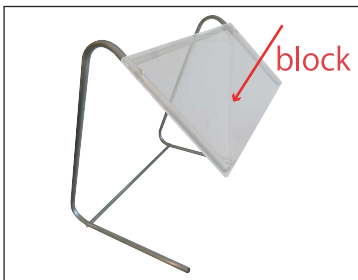

NEW

YUKIWA

スニーズガード

美味しい料理の
をガード!

軽くて丈夫
どこでも設置可能

●材質 アクリル+SUS304

●組立式 ※輸送コスト削減の為、お客様にて組立をお願い致します。
ネジ4本、プラスドライバーを使用し組立出来ます。

サイズ	品番	外寸(幅×奥行×高さ)	内寸(幅×奥行×最低高さ)	アクリルサイズ (縦×横)	重量	上代	アクリル上代
650	02052600	700mm×500mm×700mm	650mm×420mm×450mm	330mm×730mm	約3.5kg	¥35,000	¥7,500
900	02052605	950mm×500mm×700mm	900mm×420mm×450mm	330mm×980mm	約4.6kg	¥40,000	¥11,000
1200	02052610	1250mm×500mm×700mm	1200mm×420mm×450mm	330mm×1280mm	約5.2kg	¥45,000	¥15,000
1500	02052615	1550mm×500mm×700mm	1500mm×420mm×450mm	330mm×1580mm	約6.8kg	¥58,000	¥23,000
1800	02052620	1850mm×500mm×700mm	1800mm×420mm×450mm	330mm×1880mm	約7.6kg	¥68,000	¥33,000

突然のくしゃみや咳などから
料理をガードします。

引っ掛けるだけ!
アクリル板は取り外し可能。
洗えて衛生的です。

アクリル板を取り外して、
重ねて収納出来ます。

三宝産業株式会社

〒959-1276 新潟県燕市小池 3492 番地 2

TEL : (0256)64-3361 FAX : (0256)64-2308

E-mail : uk@yukiwa-japan.co.jp

【LINE 公式アカウント】