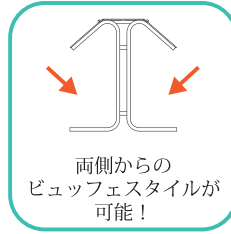

## スニーズガードW

突然のクシャミや咳などの飛沫、ホコリなどから料理を守り、衛生的なビュッフェステージを設置出来ます。アクリル板から料理がクリアに見え、簡単に取り外し可能で、洗って常に綺麗に使用することが出来ます。

- 材質 アクリル+SUS304(艶消し)
- 組立式 ※輸送コスト削減の為、お客様にて組立をお願い致します。ネジ8本、プラスドライバーを使用し組立出来ます。

【玉無】

【玉付】

【玉付(金)】