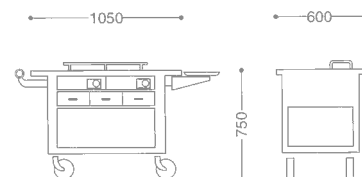

PRESTIGE FLAMBEAU WAGON/TWIN
プレステージフランベワゴン(ツイン)
0101 0110 ¥OPEN
●18-8 ST.ST+WOOD
●FREE CASTER
●CHERRY WOOD+URETHANE COATING

●PRODUCE ON ORDER

●SILVER PLATED is OPTIONAL