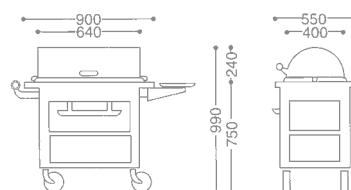

PRESTIGE SHERBET WAGON
プレステージシャーベットワゴン
0101 0050 ¥OPEN
●18-8 ST.ST+WOOD
●FREE CASTER
●CHERRY WOOD+URETHANE COATING