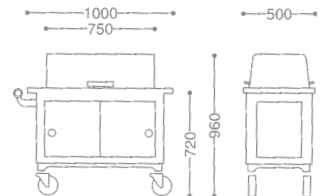

CONTINENTAL CAKE WAGON/OBLONG
コンチネンタル角ケーキワゴン

0107 0070 ¥ OPEN

- 18-8 ST.ST+CHERRY WOOD
- FREE CASTER 125φ (mm)

GRACE ROAST BEEF SERVICE WAGON/OVAL.
グレース小判ローストビーフワゴン

0102 0020 ¥ OPEN

- 18-8 ST.ST+WOOD (MAHOGANY FINISH)
- FREE CASTER 125φ (mm)
- WITH FUEL CAN HOLDER