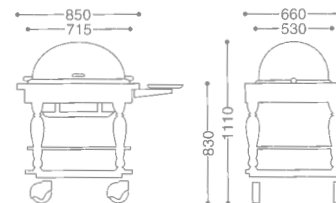

●PRODUCE ON ORDER