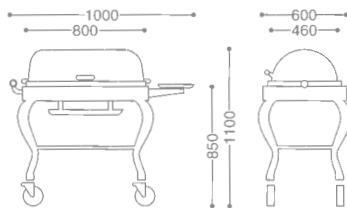

BARON ROAST BEEF SERVICE WAGON/OVAL
パロン小判ローストビーフワゴン

0103 0020 ¥OPEN
● 18-8 ST.ST
● FREE CASTER 125φ (mm)
● WITH FUEL CAN HOLDER

● GOLD & SILVER RELATED is OPTIONAL REQUEST

BARON ROAST BEEF SERVICE WAGON/ROUND
パロン丸ローストビーフワゴン