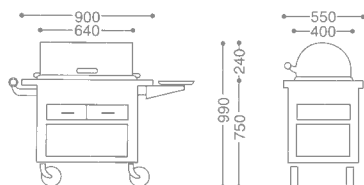

PRESTIGE CHEESE TROLLEY
プレステージチーズトロリー
0101 0020 ¥OPEN
●18-8 ST.ST+WOOD
●FREE CASTER
●CHERRY WOOD+URETHANE COATING

PRESTIGE LIQUOR WAGON
プレステージリキュールワゴン
0101 0040 ¥OPEN
●18-8 ST.ST+WOOD
●FREE CASTER
●CHERRY WOOD+URETHANE COATING