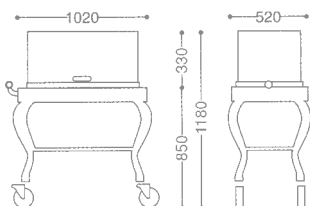

0103 0040 ¥OPEN
● 18-8 ST.ST
● FREE CASTER 125φ (mm)
● CHERRY WOOD+ URETHANE COATING

● GOLD & SILVER RELATED is OPTIONAL REQUEST

PIPE LEGS ROAST BEEF SERVICE WAGON/OVAL
パイプ脚小判ローストビーフワゴン

0108 0010 ¥OPEN
● 18-8 ST.ST
● FREE CASTER 125φ (mm)
● WITH FUEL CAN HOLDER