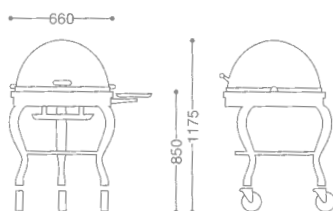

ROYAL GARSON WAGON
ロイヤルギャルソンワゴン

0105 0060 ¥OPEN

- 18-8 ST.ST+CHERRY WOOD
- FREE CASTER 125φ (mm)
- CHERRY WOOD+URETHANE COATING