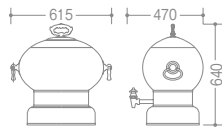

COFFEE URN/OVAL
コーヒーアーン小判

0107 0081 ¥ OPEN

- 19(ℓ) 641 (oz)
- 18-8 ST.ST
- WITH FUEL CAN HOLDER