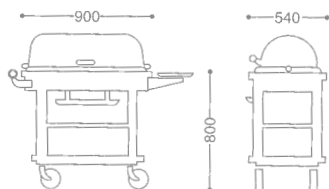

● GOLD & SILVER PLATED is OPTIONAL