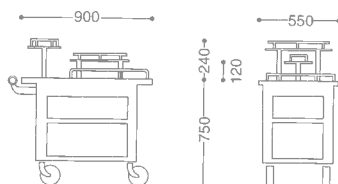

PRESTIGE COCKTAIL WAGON
プレステージカクテルワゴン
0101 0060 ¥OPEN
●18-8 ST.ST+WOOD
●FREE CASTER
●CHERRY WOOD+URETHANE COATING