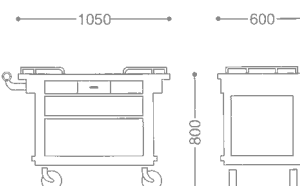

● GOLD & SILVER PLATED is OPTIONAL

FRANKLY SIDE TABLE WAGON A TYPE
 フランクリーサイドテーブルワゴンA

- 0116 0060** ¥OPEN
- CASTER 100φ (mm)
 - URETHANE FINISH PLATES

FRANKLY MINI BAR WAGON
 フランクリーミニバーワゴン

- 0116 0030** ¥OPEN
- 18-8 ST.ST+WOOD
 - FREE CASTER 125φ (mm)
 - CHERRY WOOD+ URETHANE COATING