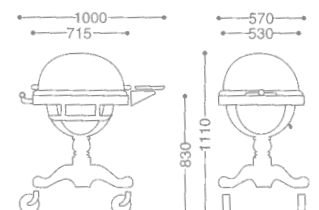

CONTINENTAL CAKE WAGON/OBLONG
コンチネンタル角ケーキワゴン

0107 0070 ¥ OPEN

- 18-8 ST.ST+CHERRY WOOD
- FREE CASTER 125φ (mm)

GRACE ROAST BEEF SERVICE WAGON/OVAL.
グレース小判ローストビーフワゴン

0102 0020 ¥ OPEN

- 18-8 ST.ST+WOOD (MAHOGANY FINISH)
- FREE CASTER 125φ (mm)
- WITH FUEL CAN HOLDER