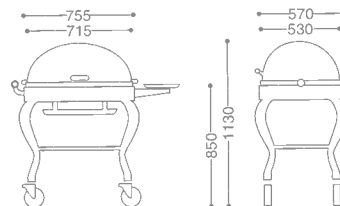

BARON ROAST BEEF SERVICE WAGON/OVAL
パロン小判ローストビーフワゴン

0103 0020 ¥OPEN
● 18-8 ST.ST
● FREE CASTER 125φ (mm)
● WITH FUEL CAN HOLDER

● GOLD & SILVER RELATED is OPTIONAL REQUEST

BARON ROAST BEEF SERVICE WAGON/ROUND
パロン丸ローストビーフワゴン