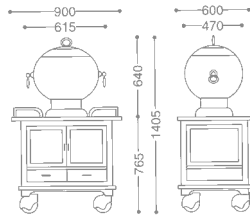

●PRODUCE ON ORDER

CONTINENTAL COFFEE URN WAGON/OVAL.

コンチネンタルコーヒーアーンワゴン

0107 0080 ¥ OPEN

- 19(ℓ) 641 (oz)
- 18-8 ST.ST+CHERRY WOOD
- FREE CASTER
- W/COVER 100φ (mm)
- WITH FUEL CAN HOLDER

COFFEE URN/OVAL
コーヒーアーン小判