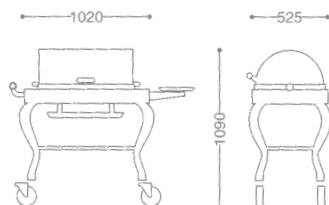

0103 0050 ¥OPEN
● 18-8 ST.ST
● FREE CASTER 125φ (mm)
● CHERRY WOOD+ URETHANE COATING

● GOLD & SILVER RELATED is OPTIONAL REQUEST

BARON CAKE WAGON
パロンケーキワゴン