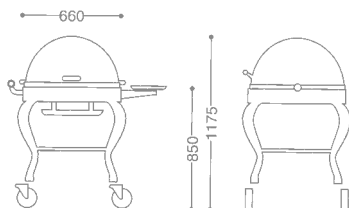

0103 0030 ¥OPEN
● 18-8 ST.ST
● FREE CASTER 125φ (mm)
● WITH FUEL CAN HOLDER

● GOLD & SILVER RELATED is OPTIONAL REQUEST

BARON SMOKED SALMON WAGON/OBLONG
パロンスモークサーモンワゴン