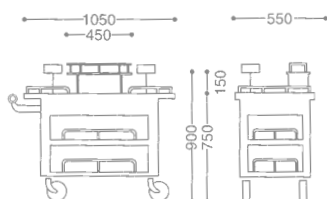

●PRODUCE ON ORDER

●SILVER PLATED is OPTIONAL