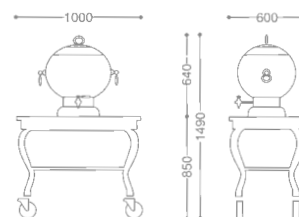

0105 0030 ¥OPEN

- 18-8 ST.ST+CHERRY WOOD
- FREE CASTER 125φ (mm)
- CHERRY WOOD+URETHANE COATING
- ARTIFICIAL MARBLE TOP