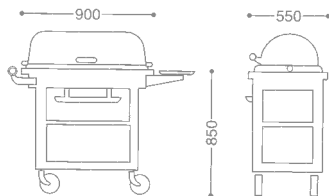

PRESTIGE ROAST BEEF WAGON/
OBLONG
プレステージ角ローストビーフワゴン
0101 0010 ¥OPEN
●18-8 ST.ST+WOOD
●FREE CASTER
●WITH FUEL CAN HOLDER
●CHERRY WOOD+URETHANE COATING