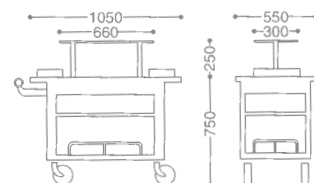

●PRODUCE ON ORDER

●SILVER PLATED is OPTIONAL