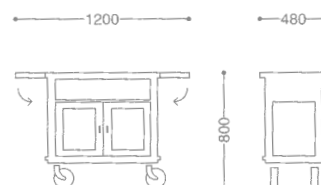

FRANKLY GARSON WAGON
フランクリーギャルソンワゴン

1. **0116 0080** ¥OPEN
- 18-8 ST.ST+WOOD
  - FREE CASTER 125φ (mm)
  - CHERRY WOOD+ URETHANE COATING