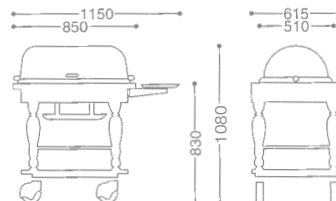

1. **0107 0010** ¥OPEN
- 18-8 ST.ST+CHERRY WOOD
  - FREE CASTER W/ COVER 100φ (mm)
  - WITH FUEL CAN HOLDER

CONTINENTAL ROAST BEEF SERVICE WAGON/OVAL
コンチネンタル小判ローストビーフワゴン (桜材)

1. **0107 0060** ¥OPEN
- 18-8 ST.ST+CHERRY WOOD
  - FREE CASTER W/ COVER 100φ (mm)
  - WITH FUEL CAN HOLDER