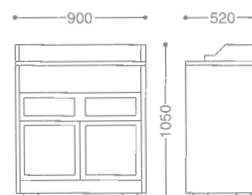

FRANKLY MINI BAR WAGON
フランクリーミニバーワゴン