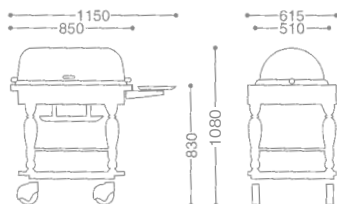

CONTINENTAL ROAST BEEF SERVICE WAGON/OBLONG
 コンチネンタル角ローストビーフワゴン (オーク仕上)

- 0107 0020** ¥OPEN
- 18-8 ST.ST+WOOD (OAK FINISH)
 - FREE CASTER W/ COVER 100φ (mm)
 - WITH FUEL CAN HOLDER

CONTINENTAL ROAST BEEF SERVICE WAGON/OBLONG
 コンチネンタル角ローストビーフワゴン (桜材)