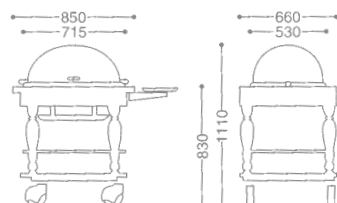

CONTINENTAL ROAST BEEF WAGON (W/SPOKE CASTER)/OVAL
コンチネンタル小判ローストビーフワゴン (スポークキャスター)

1. **0107 0090** ¥OPEN
- 18-8 ST.ST+WOOD
  - FREE CASTER 125φ (mm)
  - WITH FUEL CAN HOLDER