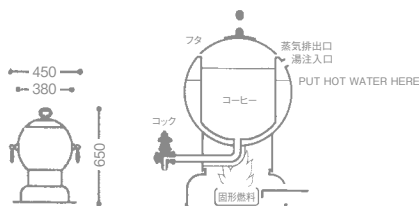

0107 0081 ¥ OPEN

- 19(ℓ) 641 (oz)
- 18-8 ST.ST
- WITH FUEL CAN HOLDER

COFFEE URN/ROUND
丸コーヒーアーン

0109 0010 ¥ OPEN

- 11(ℓ) 371 (oz)
- 18-8 ST.ST
- WITH FUEL CAN HOLDER

- PUT APPROX 11ℓ HOT WATER INTO OUTSIDE CONTAINER
- PUT 80°C COFFEE INTO INSIDE CONTAINER
- CAN KEEP SAME TEMPERATURE FOR 1.5~2.0 HOURS IN CASE OF USING LARGE SIZE FUEL CAN.
- 外容器に熱湯を約11ℓ入れてください。湯量はほとんど減らないので、最初の注湯で長時間もちます。
- コーヒーは約80℃のものを入れてください。適温が保てます。
- 特大固形燃料を全開で使った場合、約1時間30分~2時間ももちます。